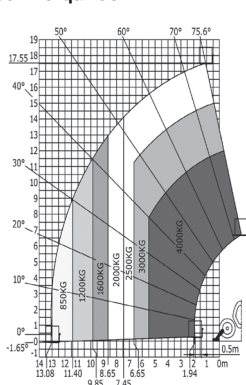

Manipuladores

Máquina sobre neumáticos con horquillas

Máquina con estabilizadores con horquillas

Altura elevación

17,55 m

Carga máxima

4.000 kg

Altura elevación	17,55 m
Capacidad carga máxima	4.000 Kg
Mástil	Telescópico
Dimensiones (L x H x A)	6,27 m x 2,50 m x 2,42 m
Peso	11.700 Kg
Motor	4x4 Diésel
Dimensiones horquillas	1,20 m

NOTA: las dimensiones de algunas unidades de estos modelos pueden variar.

Equipo