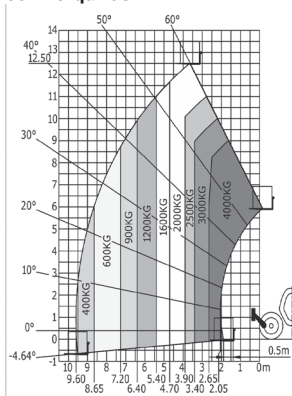

Manipuladores

Máquina sobre neumáticos con horquillas

Máquina con estabilizadores con horquillas

Altura elevación

17,55 m

Carga máxima

4.000 kg

Altura elevación	17,55 m
Capacidad carga máxima	4.000 Kg
Mástil	Telescópico
Dimensiones (L x H x A)	6,27 m x 2,50 m x 2,42 m
Peso	11.700 Kg
Motor	4x4 Diésel
Dimensiones horquillas	1,20 m

NOTA: las dimensiones de algunas unidades de estos modelos pueden variar.

Equipo